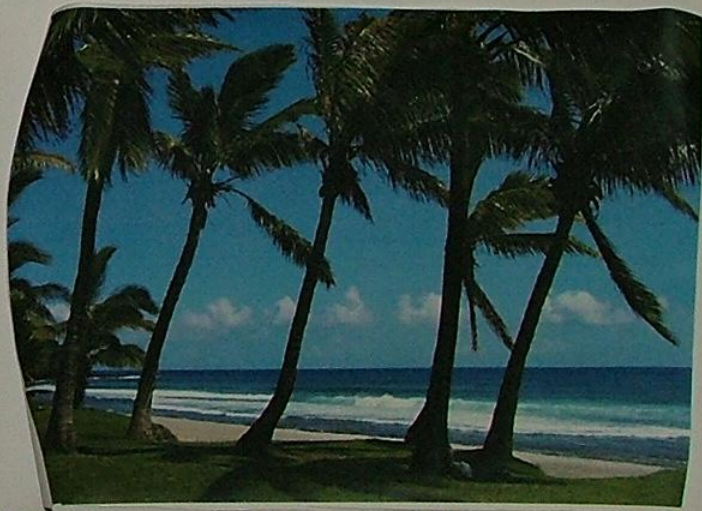

# ILE DE LA REUNION

CIRQUE<sup>s</sup>

CIRQUE<sup>s</sup>

CASCA DE

CASCA DE

L'ETANG SALE

MER

ST Gilles

LE VOLCAN = Piton de la Fournaise.

ENCORE EN ERUPTION !

CASE  
CRÉOLE

CASE CRÉOLE

robe traditionnelle pour danser

SAMOUSSAS

de maloya.

plat traditionnel : rougaille saucière