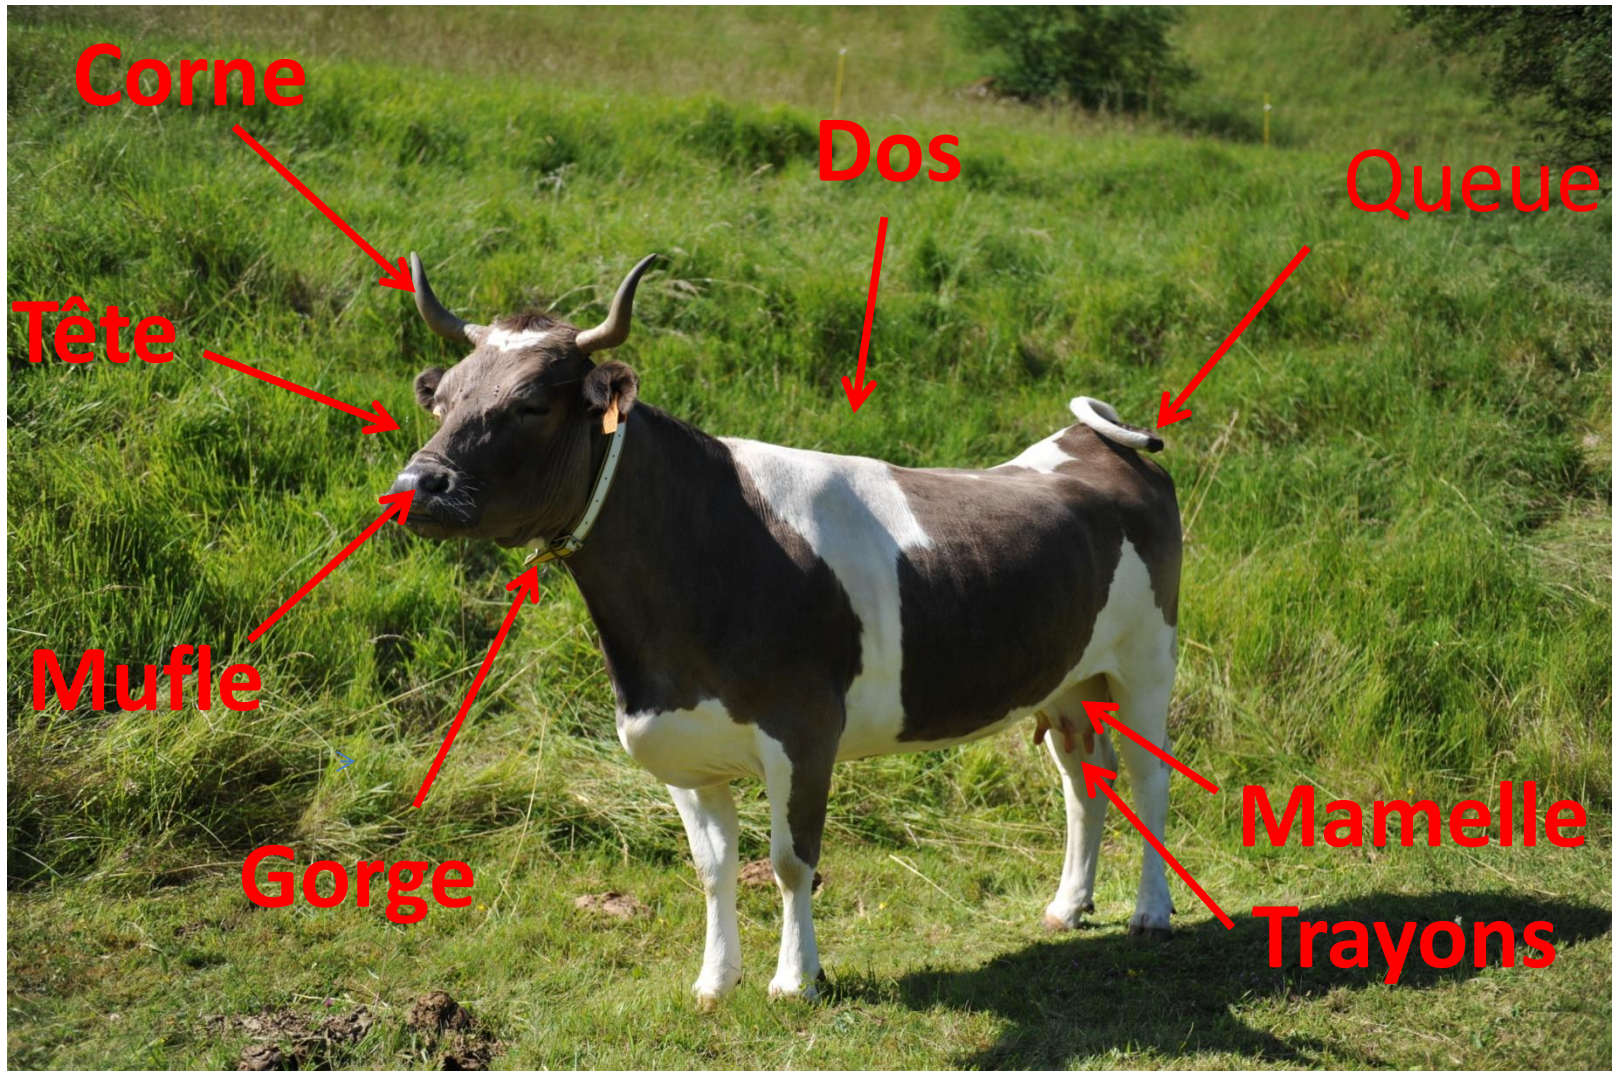

# PETITE VACHE

**On l'appelle Ardoise parce qu'elle est noire et blanche.**

**Au soleil, elle a des reflets bleus couleur ardoise.**

**La robe est pie bleu.**

**C'est une ancienne race bretonne.**

**Elle est arrivée en Bretagne depuis le Moyen Age.**

**Il en reste très peu dans le monde.**

**En 2010, on comptait 1 600 Bretonnes pie bleu.**

**C'est une vache laitière, elle produit un lait très riche.**

**Corne**

**Dos**

**Queue**

**Tête**

**Mufle**

**Gorge**

**Mamelle**

**Trayons**

**Elle pèse 450 kg. Elle mesure 1.23 m.**

**Elle boit de l'eau et elle mange de l'herbe. Elle meugle.**

**Elle va vêler à la fin du mois. Le verbe vêler signifie accoucher pour un animal.**

**Tous les ans, ma Grand-Mère met des animaux pour entretenir autour de la ferme. Cette année, c'était des vaches dont cette ancienne race.**