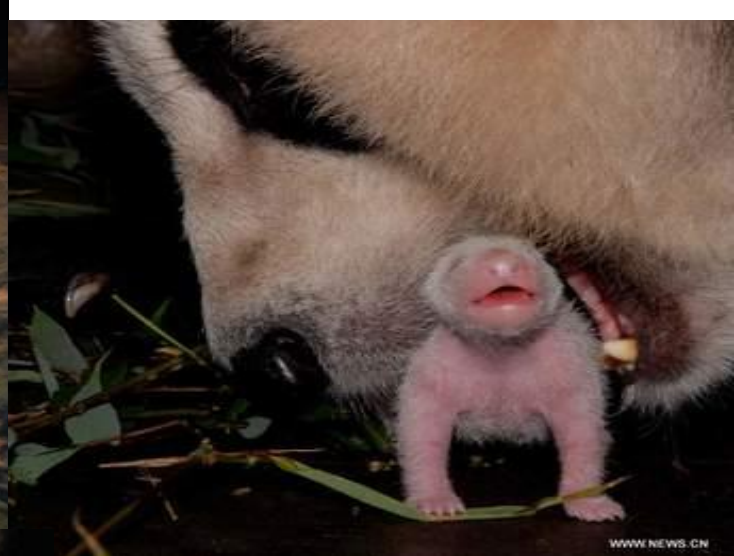

Le panda

- Le panda est originaire de Chine. Il existe deux sortes de pandas :
 - * le panda géant
 - * le panda roux

Le panda géant

Le panda

Le panda roux

Alimentation du panda

- * Le panda Géant aime manger :de la carotte,de la pomme de terre,de l'eau , du bambou...

Description

Le panda Géant a le pelage noir et blanc et une queue très courte .Sa taille ,atteint plus ou moins 1,25m et peut peser jusqu'à 135 kg. C'est un mammifère .Vu à distance les yeux du panda donnent l' impression d'être toujours fermés, mais c'est une ruse pour que ses prédateurs croient qu'il dort .Aux deux pattes de devant il y a un sixième doigt qui lui sert pour manger le bambou. Ce doigt est en réalité un os de la paume très grand et placé en opposition par rapport

.....tres doigts .

Dessin extrait du livre
"Le pouce du panda" par
Stephen Jay Gould.

Pan Pan, le plus vieux panda mâle recensé sur la planète est mort mercredi 28 décembre, à l'âge de 31 ans, des suites d'un cancer, a annoncé le centre de recherche et de conservation du panda géant, qui en avait la charge dans la province du Sichuan, au sud-ouest de la Chine. En savoir plus sur <http://www.lemonde.fr/biodiversite/article/2016/12/29/pan-pan-le-pere-heroïque-des-pandas-est-mort-a-31-ans>. Ce panda se fit appeler « Père héroïque » car il avait 130 descendants (enfants ,petits -enfants ,qui s'était eux même reproduits.