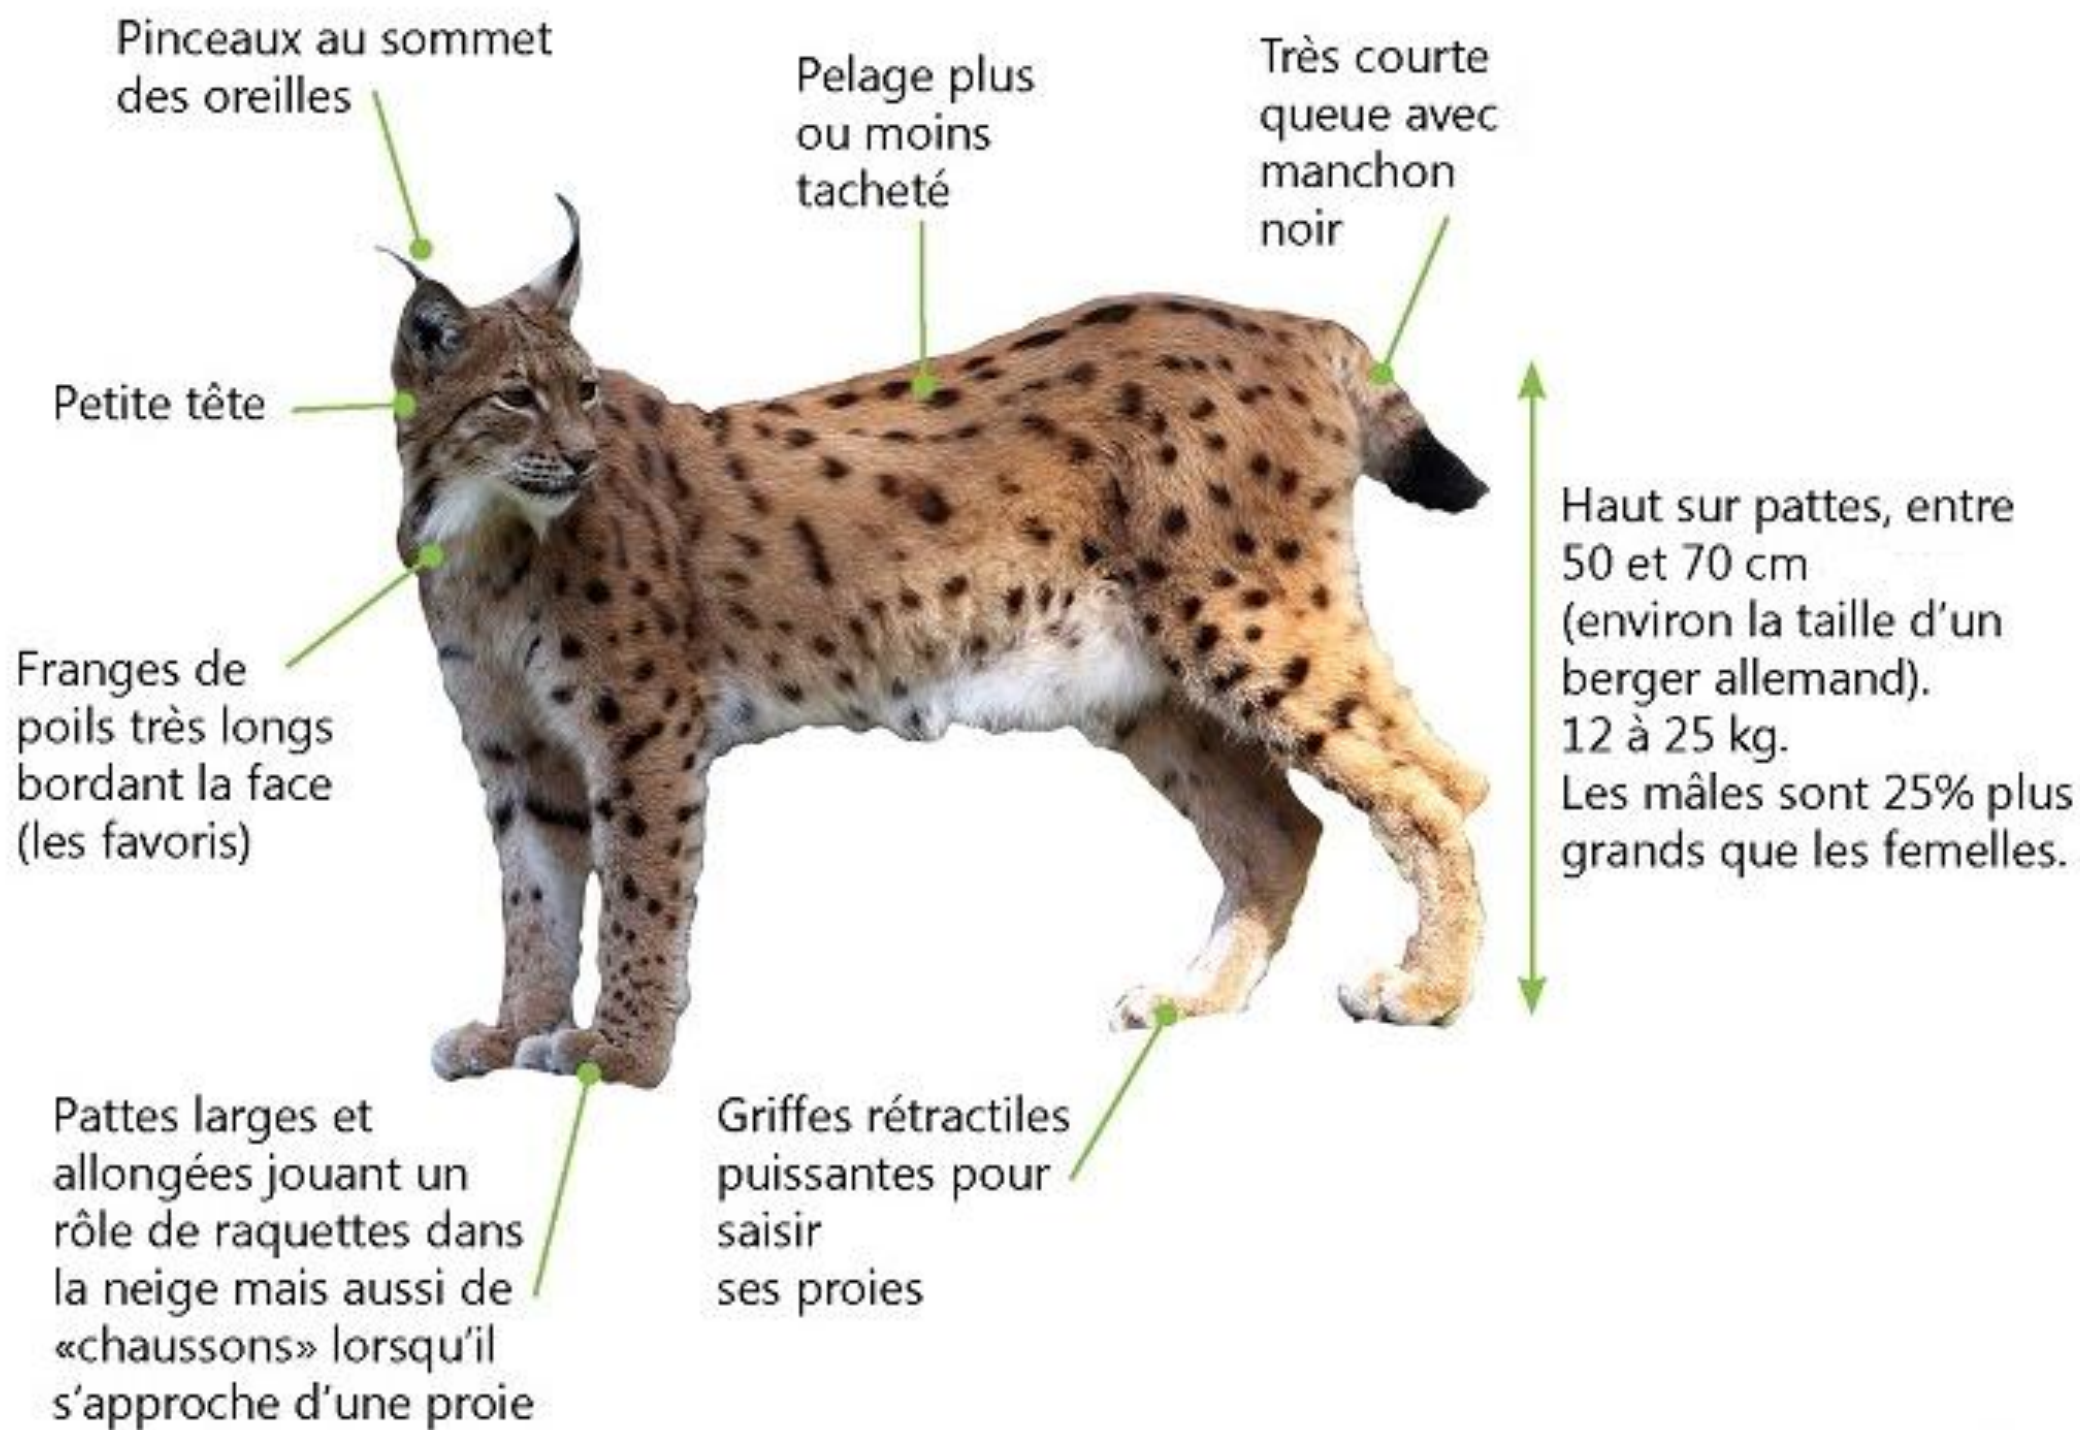

# DESCRIPTION

Le lynx est un mammifère carnivore ressemblant à un très grand chat .

C'est un **gros félin** mesurant plus de 1 mètre de long et de 60 cm de hauteur en moyenne. Son poids moyen varie entre 9 et 35 kg et les femelles sont plus petites et plus légères que les mâles.

## De longues pattes

Ses pattes sont longues et ses pieds sont gros ce qui facilite les déplacements dans la neige , ou de bondir sur une proie .Il a aussi des griffes rétractables comme celles des chats. Il peut les rentrer pour courir et marcher et les sortir pour attraper ses proies .

## Son pelage

Son pelage est épais et de couleur plutôt sable ou gris avec des taches plus foncées. Certains lynx sont même totalement brun foncé. L'hiver sa fourrure devient plus claire. Son pelage varie selon les espèces .

Son corps est très trapu et souple lui permettant une agilité d'un **chat**

Sa queue est courte et se termine en **manchon**

Il a de longs poils le long des joues , appelés **favoris** et forment comme une collerette